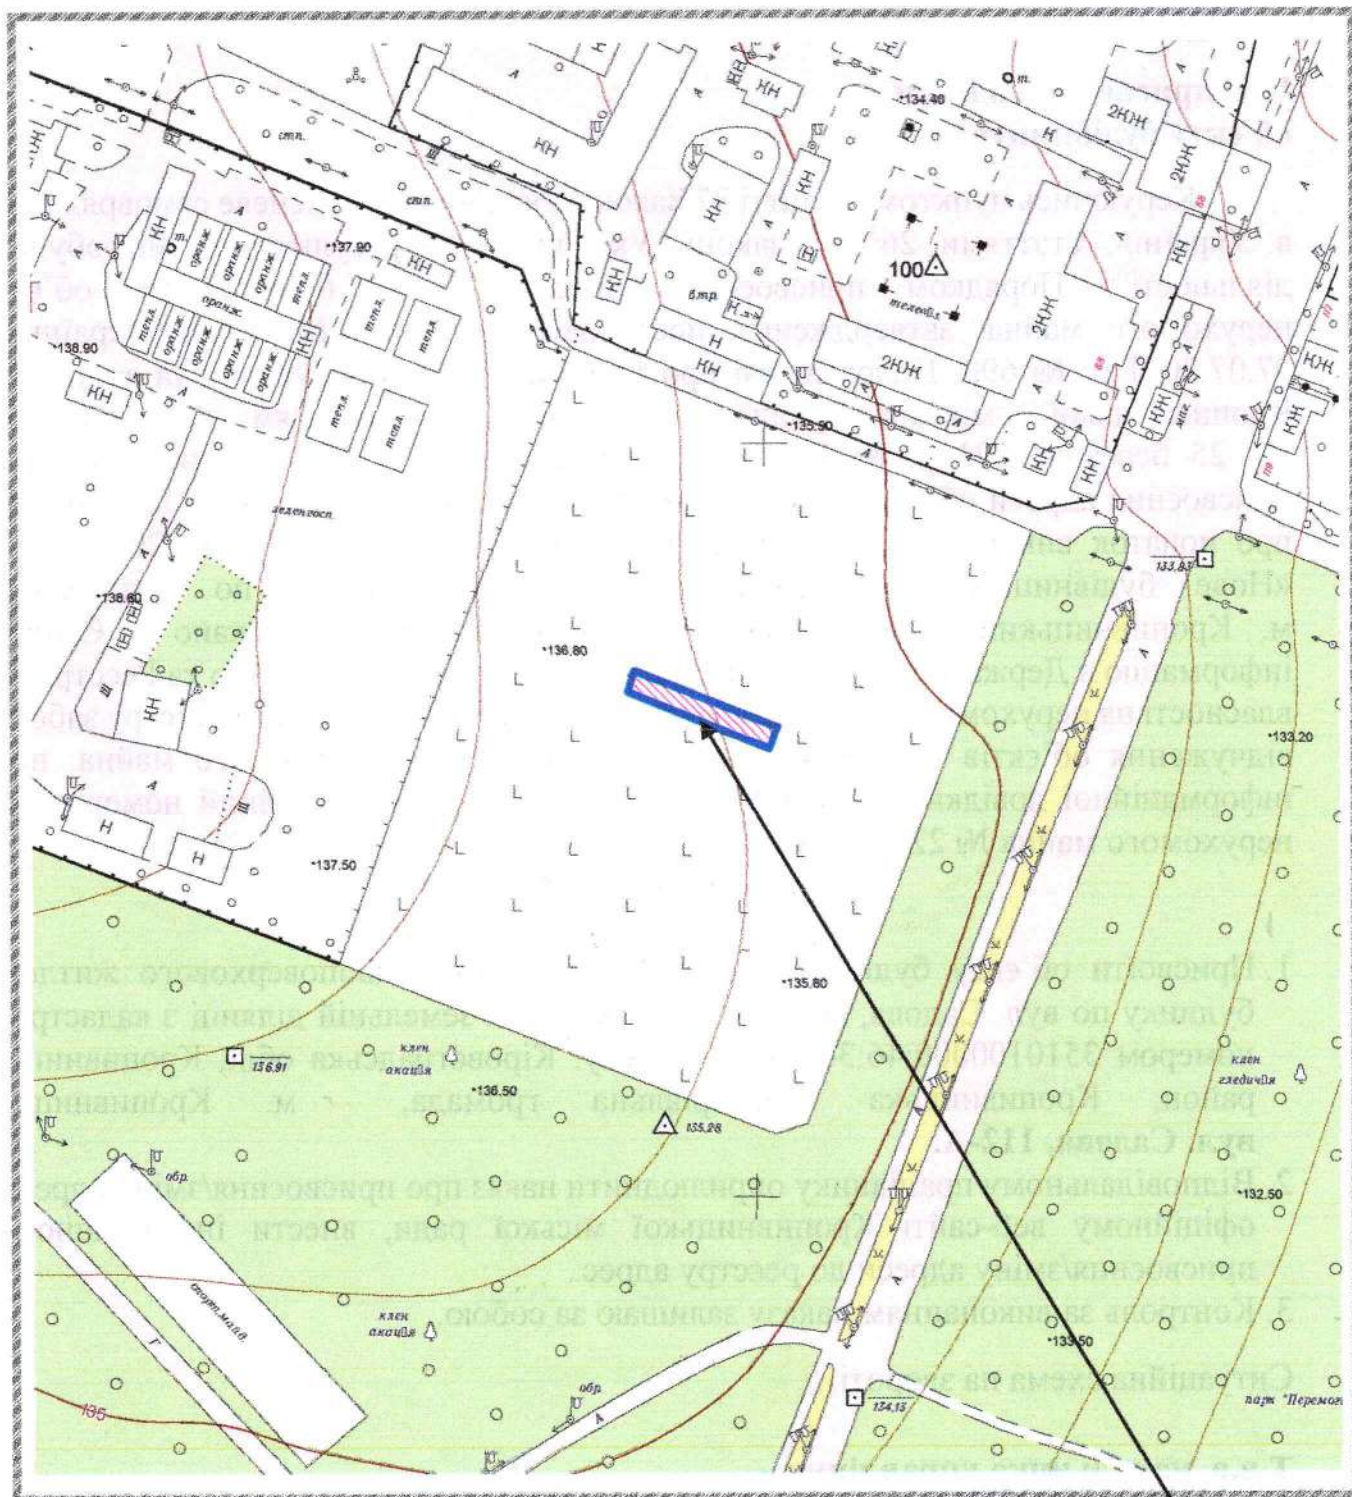

НАКАЗУЮ

1. Присвоїти об'єкту будівництва: нове будівництво двоповерхового житлового будинку по вул. Садова, який розташований на земельній ділянці з кадастровим номером 3510100000:46:368:0205, адресу: Кіровоградська обл., Кропивницький район, Кропивницька територіальна громада, м. Кропивницький, вул. Садова, 112-А.
2. Відповідальному працівнику оприлюднити наказ про присвоєння/зміну адреси на офіційному веб-сайті Кропивницької міської ради, внести інформацію про присвоєння/зміну адреси до реєстру адрес.
3. Контроль за виконанням наказу залишаю за собою.

Ситуаційна схема на звороті.

Т.в.о. начальника управління –
головного архітектора міста

Ірина МАРТИНОВА

Ситуаційна схема

112-A